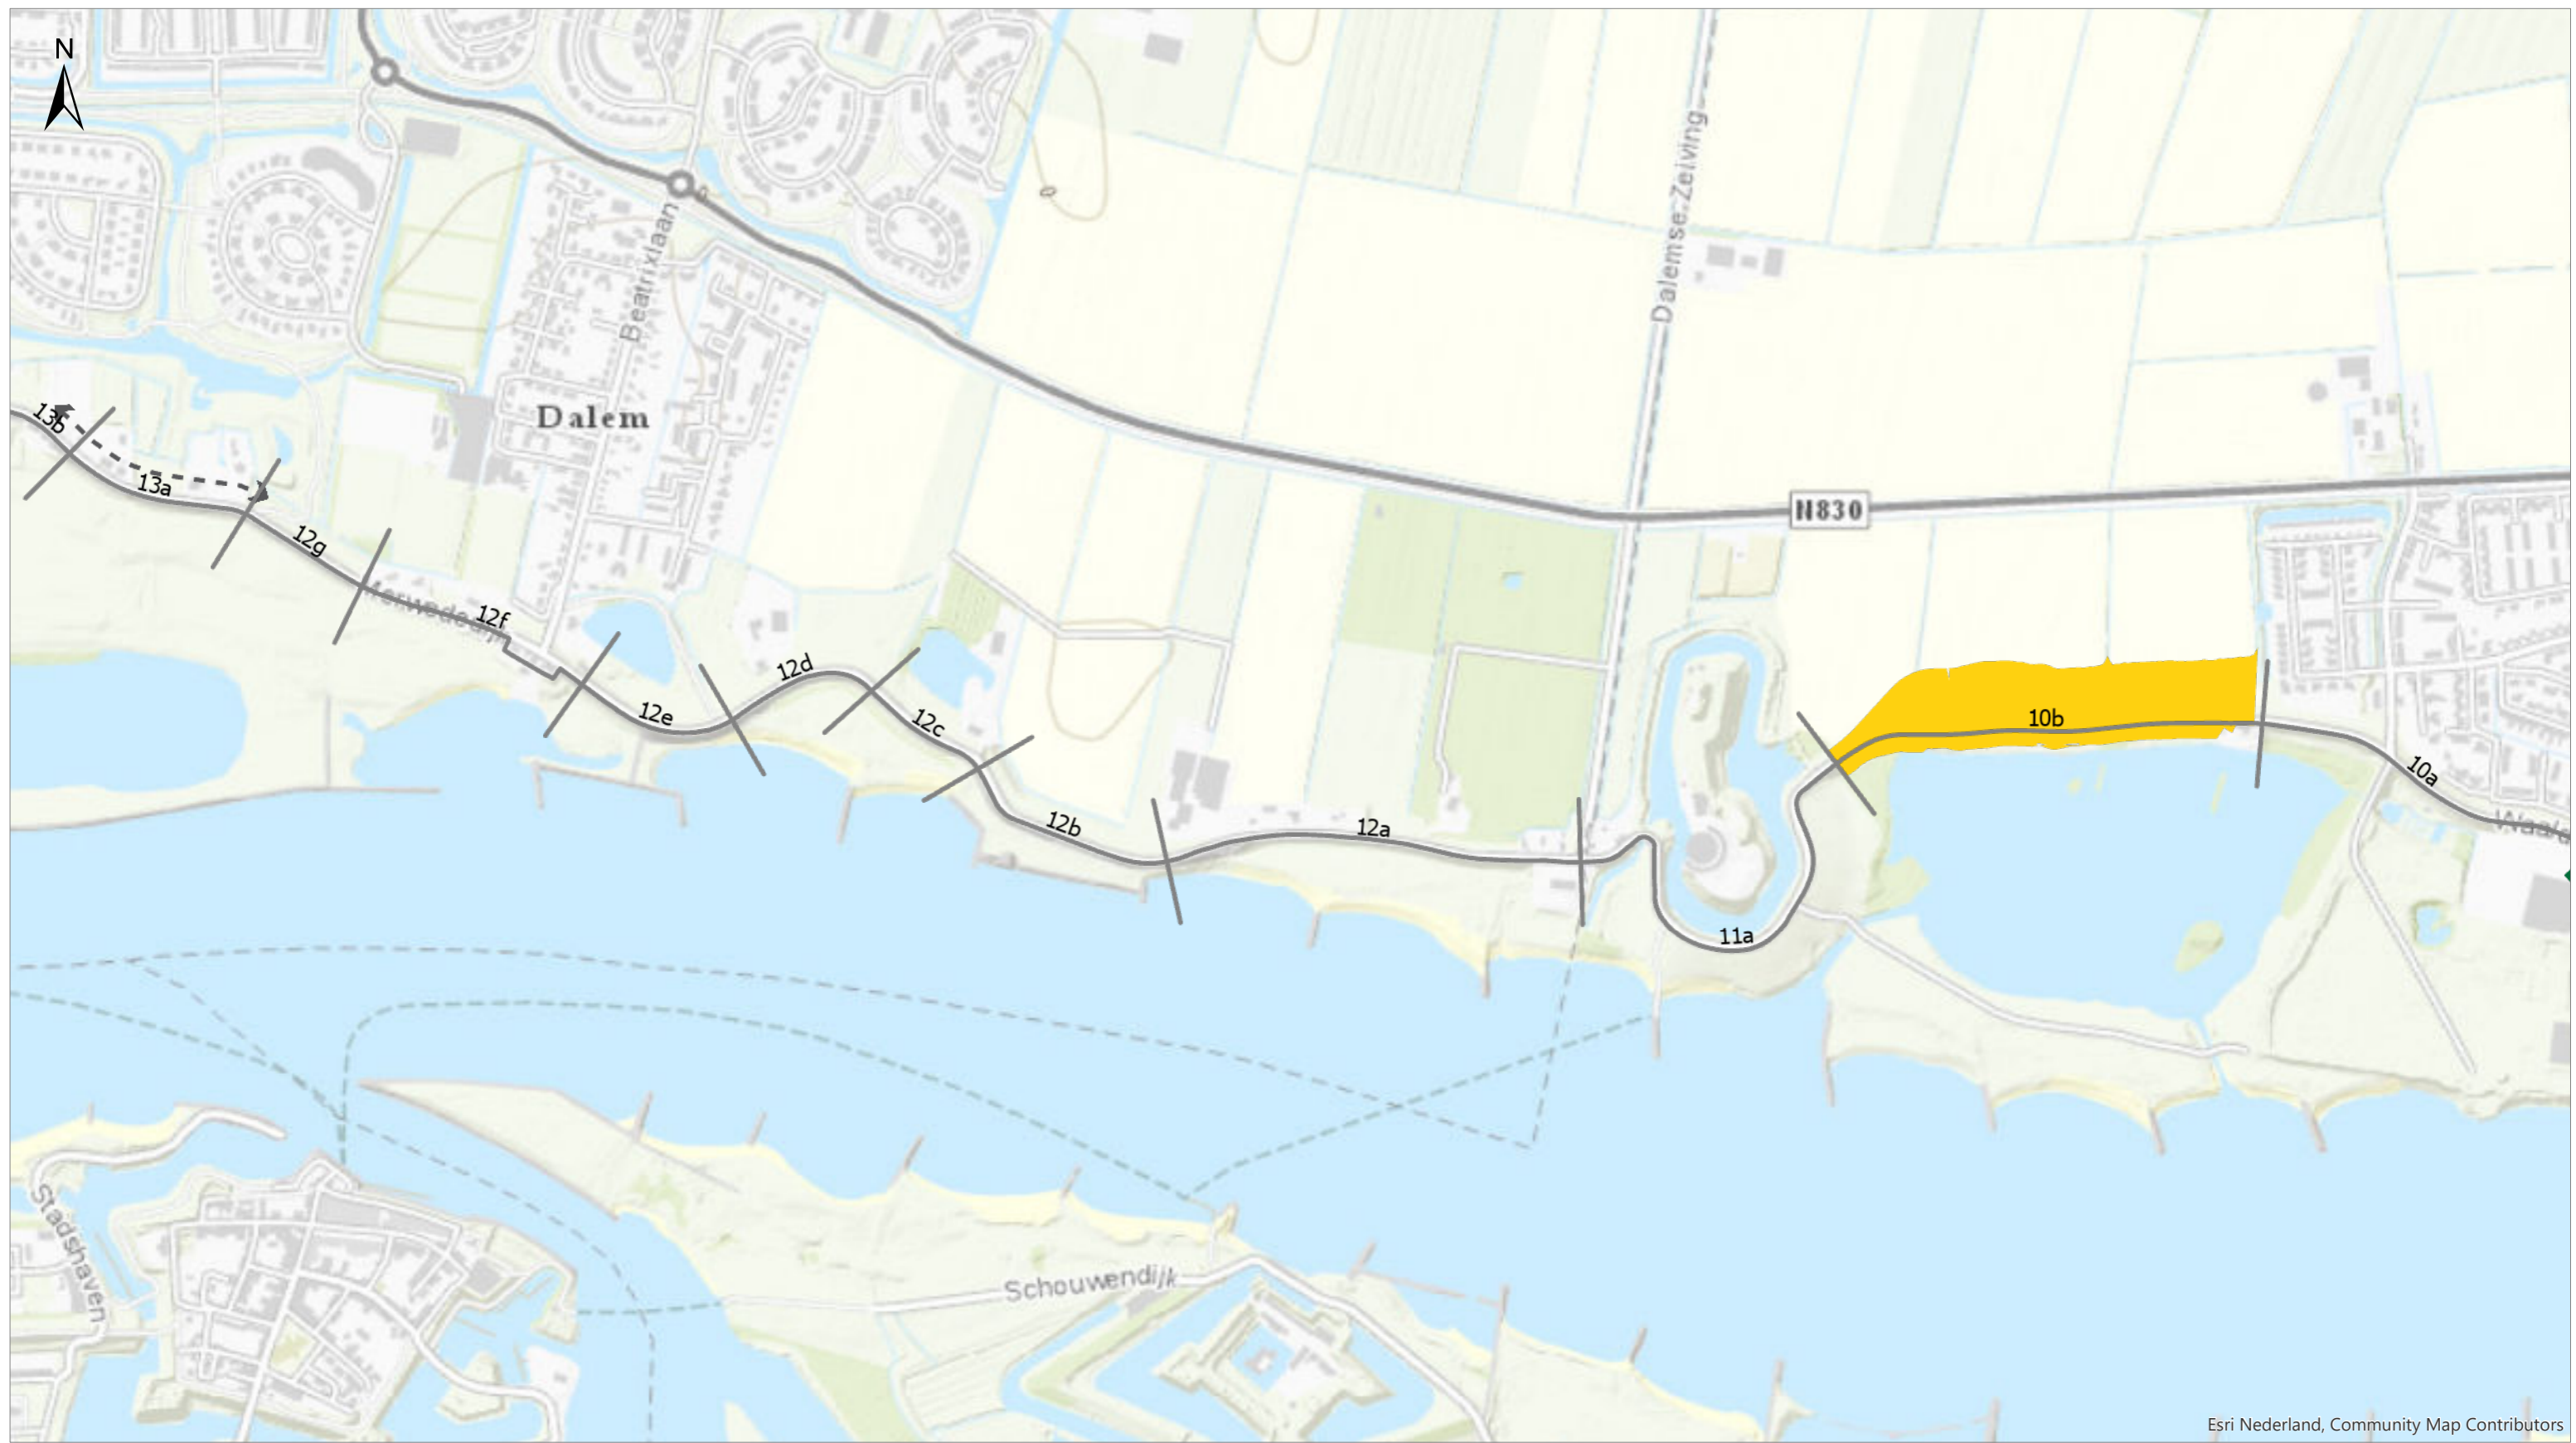

Esri Nederland, Community Map Contributors

Titel
Kaartbijlage 8 - Dijklandschap en tracé

Kaartblad 4/8 *Datum* 3/27/2020 *Schaal* 1:8,000

GraafReinaldalliantie

Esri Nederland, Community Map Contributors

- Scheidingslijnen
 - Dijkvakken
- Dijklandschap en tracé (lijnen)**
- buitenwaarts verschoven markante knik
 - 👁️ dijklint verbroken relatie met dijk
- Dijklandschap en tracé (vlakken)**
- 🟠 binnenberm medegebruik op berm beperkt
 - 🟡 binnenberm medegebruik op berm
 - 🟢 verlies oudhoevig land
 - 🟤 omdijking

Dijklandschap en tracé (lijnen)

- buitenwaarts verschoven markante knik
- ↔ dijklint verbroken relatie met dijk

Dijklandschap en tracé (vlakken)

- binnenberm medegebruik op berm beperkt
- binnenberm medegebruik op berm
- verlies oudhoevig land
- omdijking

Esri Nederland, Community Map Contributors

Titel
Kaartbijlage 8 - Dijklandschap en tracé

Kaartblad 6/8 *Datum* 3/27/2020 *Schaal* 1:8,000

GraafReinaldalliantie

Esri Nederland, Community Map Contributors

- Scheidingslijnen
 - Dijkvakken
- Dijklandschap en tracé (lijnen)**
- buitenwaarts verschoven markante knik
 - 👁️ dijklint verbroken relatie met dijk
- Dijklandschap en tracé (vlakken)**
- 🟠 binnenberm medegebruik op berm beperkt
 - 🟡 binnenberm medegebruik op berm
 - 🟢 verlies oudhoevig land
 - 🟩 omdijking

Esri Nederland, Community Map Contributors

Titel
Kaartbijlage 8 - Dijklandschap en tracé

Kaartblad 7/8 *Datum* 3/27/2020 *Schaal* 1:8,000

GraafReinaldalliantie

Esri Nederland, Community Map Contributors

- Scheidingslijnen
 - Dijkvakken
- Dijklandschap en tracé (lijnen)**
- buitenwaarts verschoven markante knik
 - ↔ dijklint verbroken relatie met dijk
- Dijklandschap en tracé (vlakken)**
- binnenberm medegebruik op berm beperkt
 - binnenberm medegebruik op berm
 - verlies oudhoevig land
 - omdijking