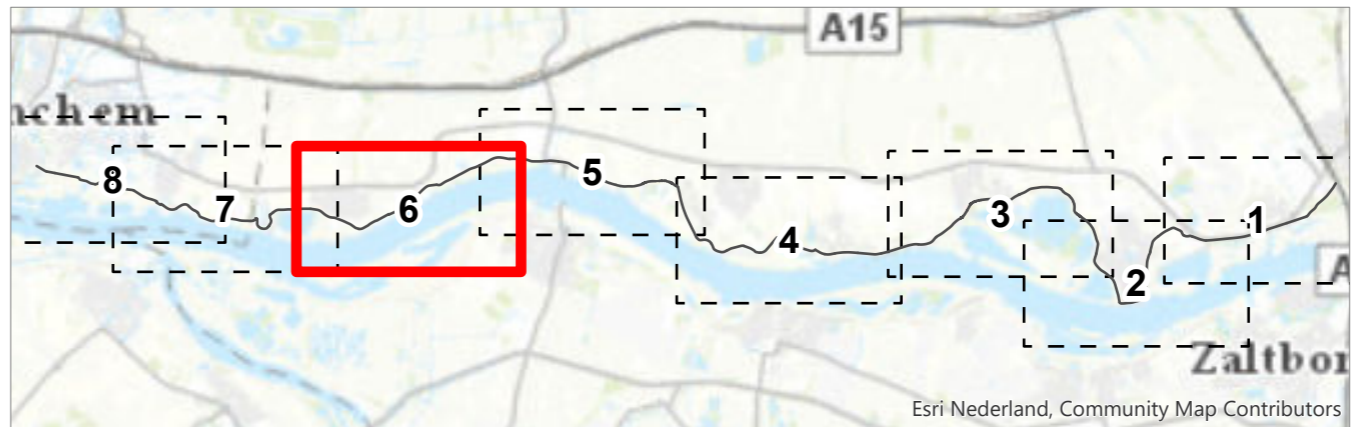

Esri Nederland, Community Map Contributors

Titel
Kaartbijlage 8 - Dijklandschap en tracé

Kaartblad 4/8 *Datum* 3/27/2020 *Schaal* 1:8,000

GraafReinaldalliantie

Esri Nederland, Community Map Contributors

- Scheidingslijnen
 - Dijkvakken
- Dijklandschap en tracé (lijnen)**
- buitenwaarts verschoven markante knik
 - 👁️ dijklint verbroken relatie met dijk
- Dijklandschap en tracé (vlakken)**
- 🟠 binnenberm medegebruik op berm beperkt
 - 🟡 binnenberm medegebruik op berm
 - 🟢 verlies oudhoevig land
 - 🟤 omdijking

Esri Nederland, Community Map Contributors

Titel
Kaartbijlage 8 - Dijklandschap en tracé

Kaartblad 5/8 *Datum* 3/27/2020 *Schaal* 1:8,000

Esri Nederland, Community Map Contributors

- Scheidingslijnen
- Dijkvakken

Dijklandschap en tracé (lijnen)

- buitenwaarts verschoven markante knik
- ↔ dijklint verbroken relatie met dijk

Dijklandschap en tracé (vlakken)

- binnenberm medegebruik op berm beperkt
- binnenberm medegebruik op berm
- verlies oudhoevig land
- omdijking