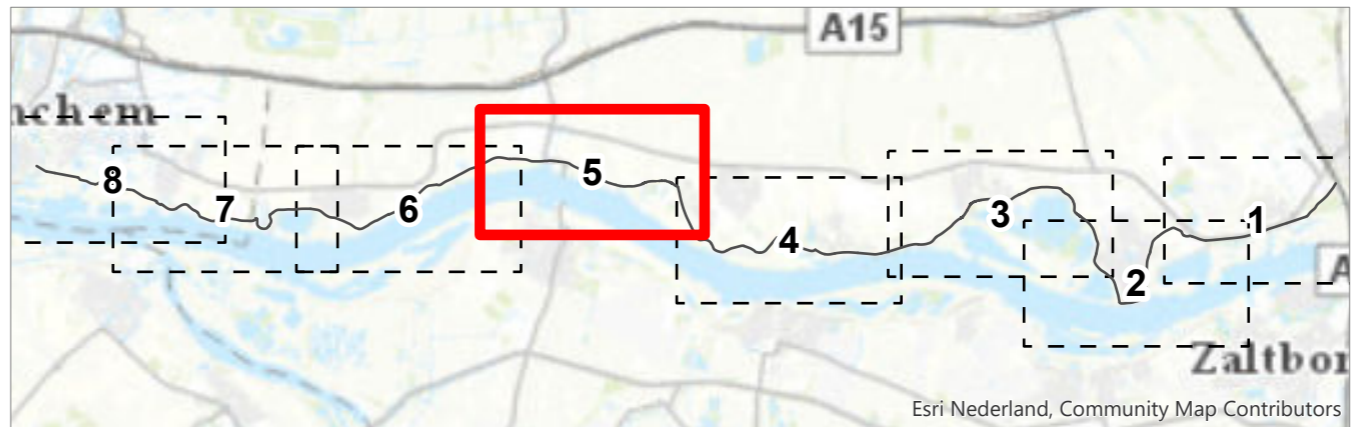

Esri Nederland, Community Map Contributors

Titel
Kaartbijlage 8 - Dijklandschap en tracé

Kaartblad 3/8 *Datum* 3/27/2020 *Schaal* 1:8,000

GraafReinaldalliantie

Esri Nederland, Community Map Contributors

- Scheidingslijnen
 - Dijkvakken
- Dijklandschap en tracé (lijnen)**
- buitenwaarts verschoven markante knik
 - 👁️ dijklint verbroken relatie met dijk
- Dijklandschap en tracé (vlakken)**
- 🟠 binnenberm medegebruik op berm beperkt
 - 🟡 binnenberm medegebruik op berm
 - 🟢 verlies oudhoevig land
 - 🟤 omdijking

Esri Nederland, Community Map Contributors

Titel
Kaartbijlage 8 - Dijklandschap en tracé

Kaartblad 4/8 *Datum* 3/27/2020 *Schaal* 1:8,000

GraafReinaldalliantie

Esri Nederland, Community Map Contributors

- Scheidingslijnen
 - Dijkvakken
- Dijklandschap en tracé (lijnen)**
- buitenwaarts verschoven markante knik
 - 👁️ dijklint verbroken relatie met dijk
- Dijklandschap en tracé (vlakken)**
- 🟠 binnenberm medegebruik op berm beperkt
 - 🟡 binnenberm medegebruik op berm
 - 🟢 verlies oudhoevig land
 - 🟤 omdijking

Esri Nederland, Community Map Contributors

Titel
Kaartbijlage 8 - Dijklandschap en tracé

Kaartblad 5/8 *Datum* 3/27/2020 *Schaal* 1:8,000

Esri Nederland, Community Map Contributors

- Scheidingslijnen
- Dijkvakken

Dijklandschap en tracé (lijnen)

- buitenwaarts verschoven markante knik
- ↔ dijklint verbroken relatie met dijk

Dijklandschap en tracé (vlakken)

- binnenberm medegebruik op berm beperkt
- binnenberm medegebruik op berm
- verlies oudhoevig land
- omdijking