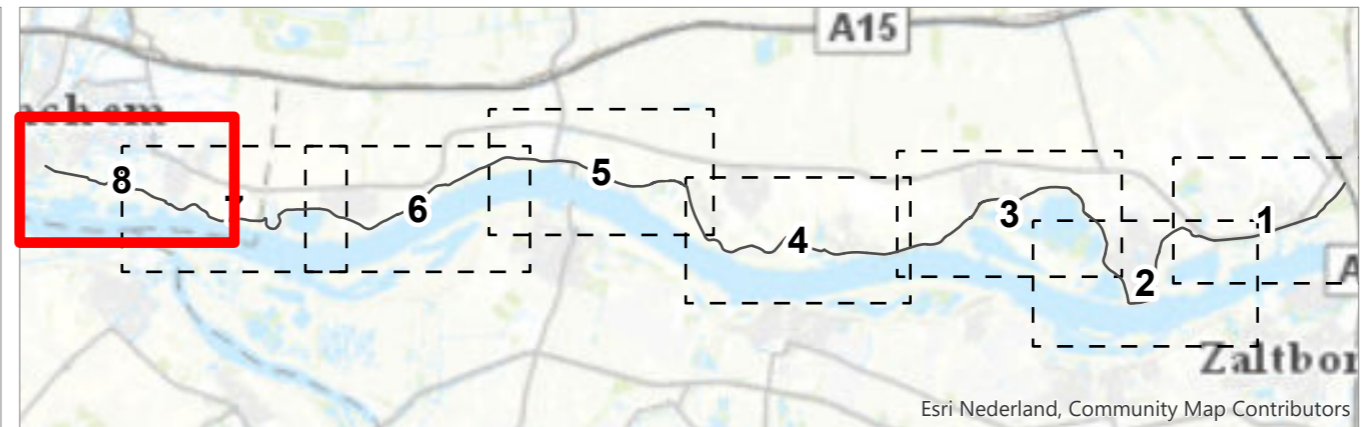

Dijklandschap en tracé (lijnen)

- buitenwaarts verschoven markante knik
- ↔ dijklint verbroken relatie met dijk

Dijklandschap en tracé (vlakken)

- binnenberm medegebruik op berm beperkt
- binnenberm medegebruik op berm
- verlies oudhoevig land
- omdijking

Esri Nederland, Community Map Contributors

Titel
Kaartbijlage 8 - Dijklandschap en tracé

Kaartblad 6/8 *Datum* 3/27/2020 *Schaal* 1:8,000

GraafReinaldalliantie

Esri Nederland, Community Map Contributors

- Scheidingslijnen
 - Dijkvakken
- Dijklandschap en tracé (lijnen)**
- buitenwaarts verschoven markante knik
 - 👁️ dijklint verbroken relatie met dijk
- Dijklandschap en tracé (vlakken)**
- 🟠 binnenberm medegebruik op berm beperkt
 - 🟡 binnenberm medegebruik op berm
 - 🟢 verlies oudhoevig land
 - 🟩 omdijking

Esri Nederland, Community Map Contributors

Titel
Kaartbijlage 8 - Dijklandschap en tracé

Kaartblad 7/8 *Datum* 3/27/2020 *Schaal* 1:8,000

GraafReinaldalliantie

Esri Nederland, Community Map Contributors

- Scheidingslijnen
 - Dijkvakken
- Dijklandschap en tracé (lijnen)**
- buitenwaarts verschoven markante knik
 - ↔ dijklint verbroken relatie met dijk
- Dijklandschap en tracé (vlakken)**
- binnenberm medegebruik op berm beperkt
 - binnenberm medegebruik op berm
 - verlies oudhoevig land
 - omdijking