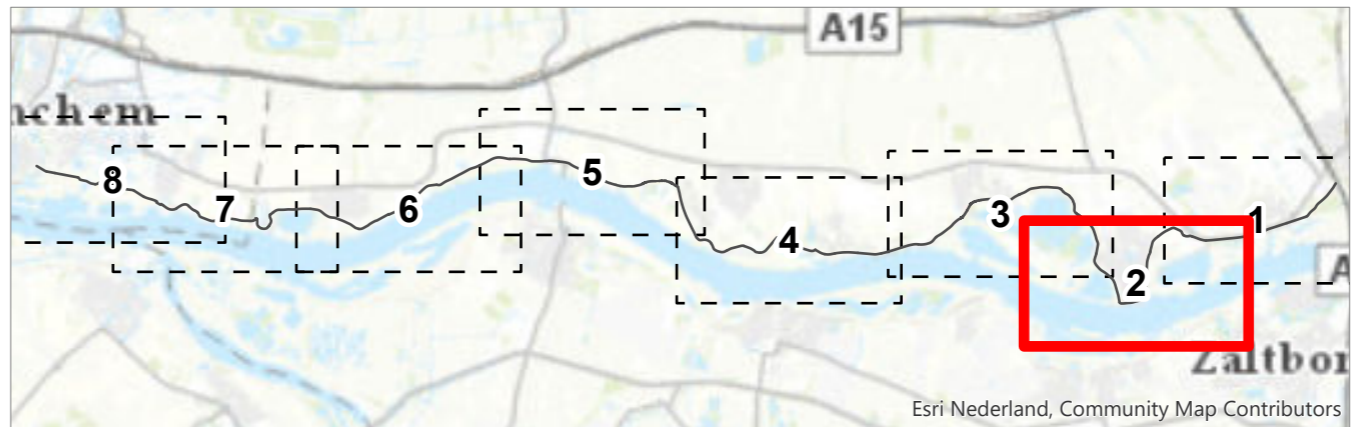

Esri Nederland, Community Map Contributors

Titel
Kaartbijlage 8 - Dijklandschap en tracé

Kaartblad 2/8   *Datum* 3/27/2020   *Schaal* 1:8,000

GraafReinaldalliantie