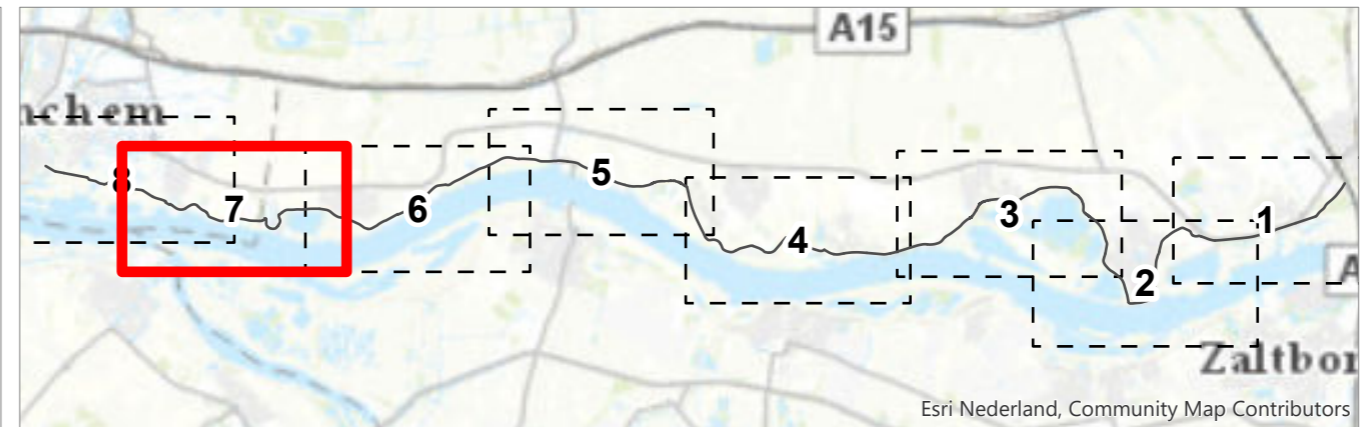

Dijklandschap en tracé (lijnen)

- buitenwaarts verschoven markante knik
- ↔ dijklint verbroken relatie met dijk

Dijklandschap en tracé (vlakken)

- binnenberm medegebruik op berm beperkt
- binnenberm medegebruik op berm
- verlies oudhoevig land
- omdijking

Esri Nederland, Community Map Contributors

Titel
Kaartbijlage 8 - Dijklandschap en tracé

Kaartblad 6/8 *Datum* 3/27/2020 *Schaal* 1:8,000

GraafReinaldalliantie

Esri Nederland, Community Map Contributors

- Scheidingslijnen
 - Dijkvakken
- Dijklandschap en tracé (lijnen)**
- buitenwaarts verschoven markante knik
 - 👁️ dijklint verbroken relatie met dijk
- Dijklandschap en tracé (vlakken)**
- 🟠 binnenberm medegebruik op berm beperkt
 - 🟡 binnenberm medegebruik op berm
 - 🟢 verlies oudhoevig land
 - 🟩 omdijking

Esri Nederland, Community Map Contributors

Titel
Kaartbijlage 8 - Dijklandschap en tracé

Kaartblad 7/8 *Datum* 3/27/2020 *Schaal* 1:8,000

GraafReinaldalliantie

Esri Nederland, Community Map Contributors

- Scheidingslijnen
 - Dijkvakken
- Dijklandschap en tracé (lijnen)**
- buitenwaarts verschoven markante knik
 - ↔ dijklint verbroken relatie met dijk
- Dijklandschap en tracé (vlakken)**
- binnenberm medegebruik op berm beperkt
 - binnenberm medegebruik op berm
 - verlies oudhoevig land
 - omdijking