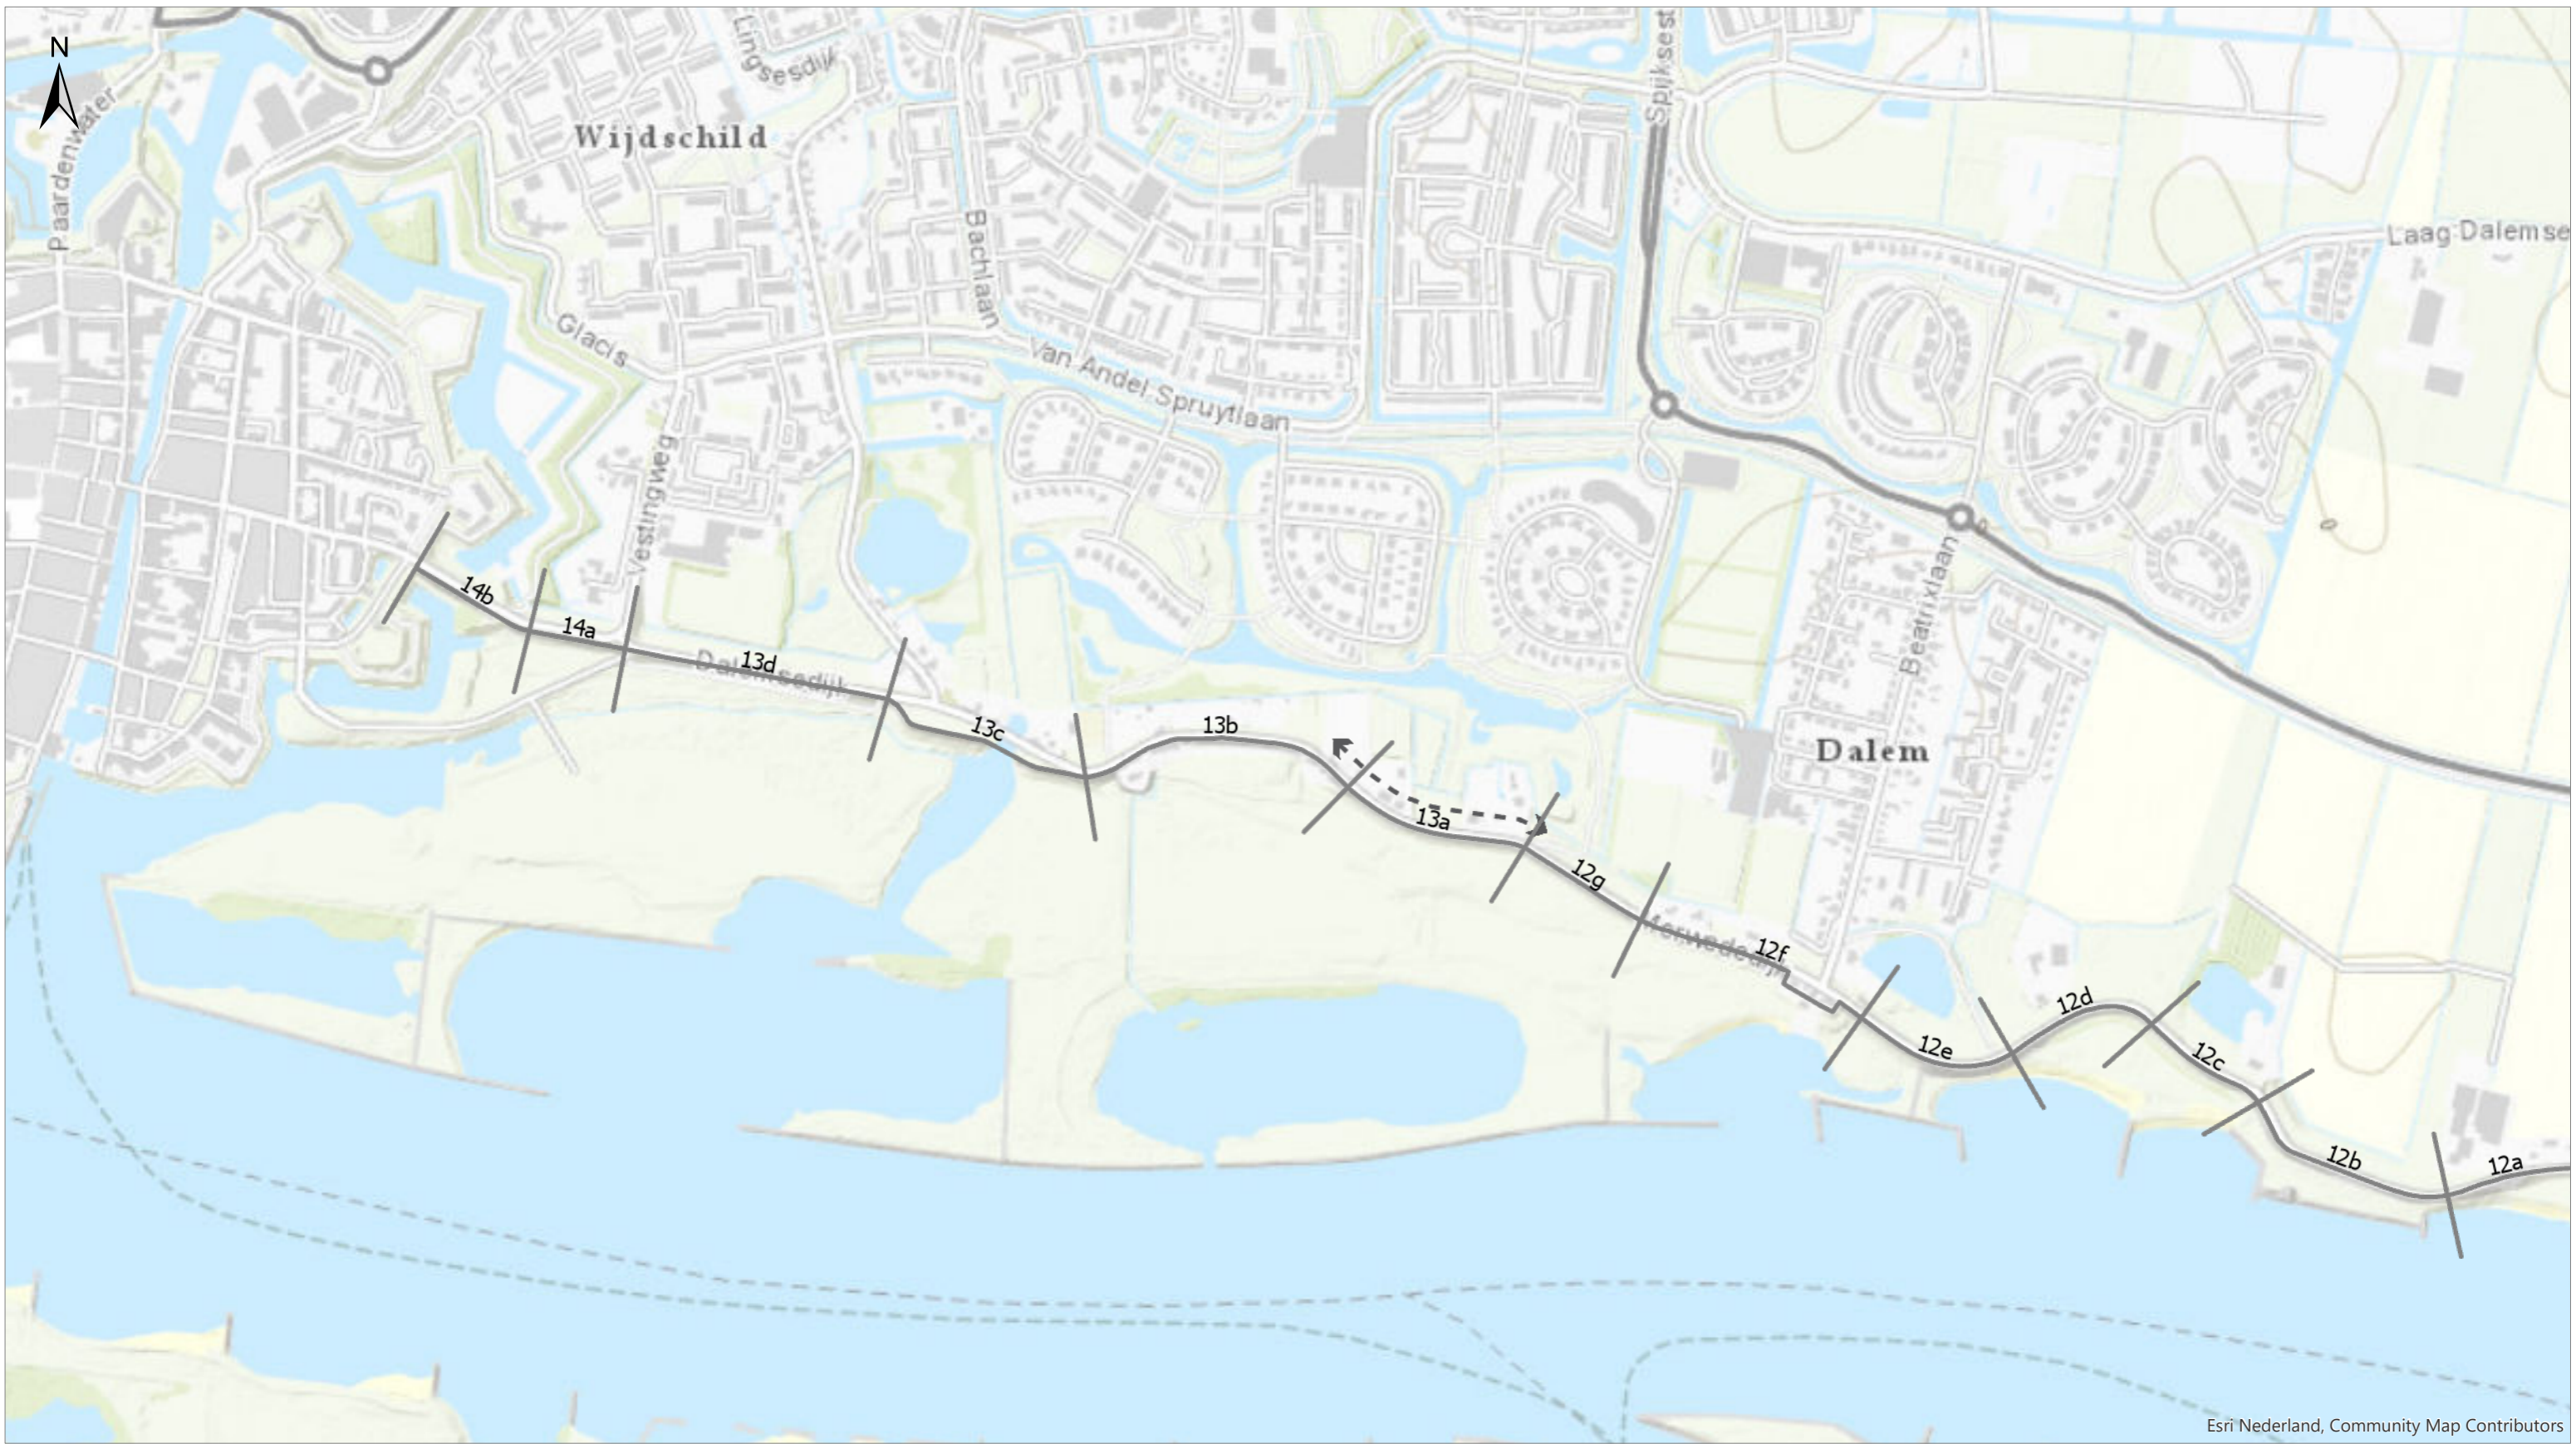

Esri Nederland, Community Map Contributors

Titel
Kaartbijlage 8 - Dijklandschap en tracé

Kaartblad 4/8 *Datum* 3/27/2020 *Schaal* 1:8,000

GraafReinaldalliantie

Esri Nederland, Community Map Contributors

- Scheidingslijnen
 - Dijkvakken
- Dijklandschap en tracé (lijnen)**
- buitenwaarts verschoven markante knik
 - 👁️ dijklint verbroken relatie met dijk
- Dijklandschap en tracé (vlakken)**
- 🟠 binnenberm medegebruik op berm beperkt
 - 🟡 binnenberm medegebruik op berm
 - 🟢 verlies oudhoevig land
 - 🟤 omdijking

Dijklandschap en tracé (lijnen)

- buitenwaarts verschoven markante knik
- ↔ dijklint verbroken relatie met dijk

Dijklandschap en tracé (vlakken)

- binnenberm medegebruik op berm beperkt
- binnenberm medegebruik op berm
- verlies oudhoevig land
- omdijking

Esri Nederland, Community Map Contributors

Titel
Kaartbijlage 8 - Dijklandschap en tracé

Kaartblad 6/8 *Datum* 3/27/2020 *Schaal* 1:8,000

GraafReinaldalliantie

Esri Nederland, Community Map Contributors

- Scheidingslijnen
 - Dijkvakken
- Dijklandschap en tracé (lijnen)**
- buitenwaarts verschoven markante knik
 - 👁️ dijklint verbroken relatie met dijk
- Dijklandschap en tracé (vlakken)**
- 🟠 binnenberm medegebruik op berm beperkt
 - 🟡 binnenberm medegebruik op berm
 - 🟢 verlies oudhoevig land
 - 🟩 omdijking

Esri Nederland, Community Map Contributors

Titel
Kaartbijlage 8 - Dijklandschap en tracé

Kaartblad 7/8 *Datum* 3/27/2020 *Schaal* 1:8,000

GraafReinaldalliantie

Esri Nederland, Community Map Contributors

- Scheidingslijnen
 - Dijkvakken
- Dijklandschap en tracé (lijnen)**
- buitenwaarts verschoven markante knik
 - ↔ dijklint verbroken relatie met dijk
- Dijklandschap en tracé (vlakken)**
- binnenberm medegebruik op berm beperkt
 - binnenberm medegebruik op berm
 - verlies oudhoevig land
 - omdijking