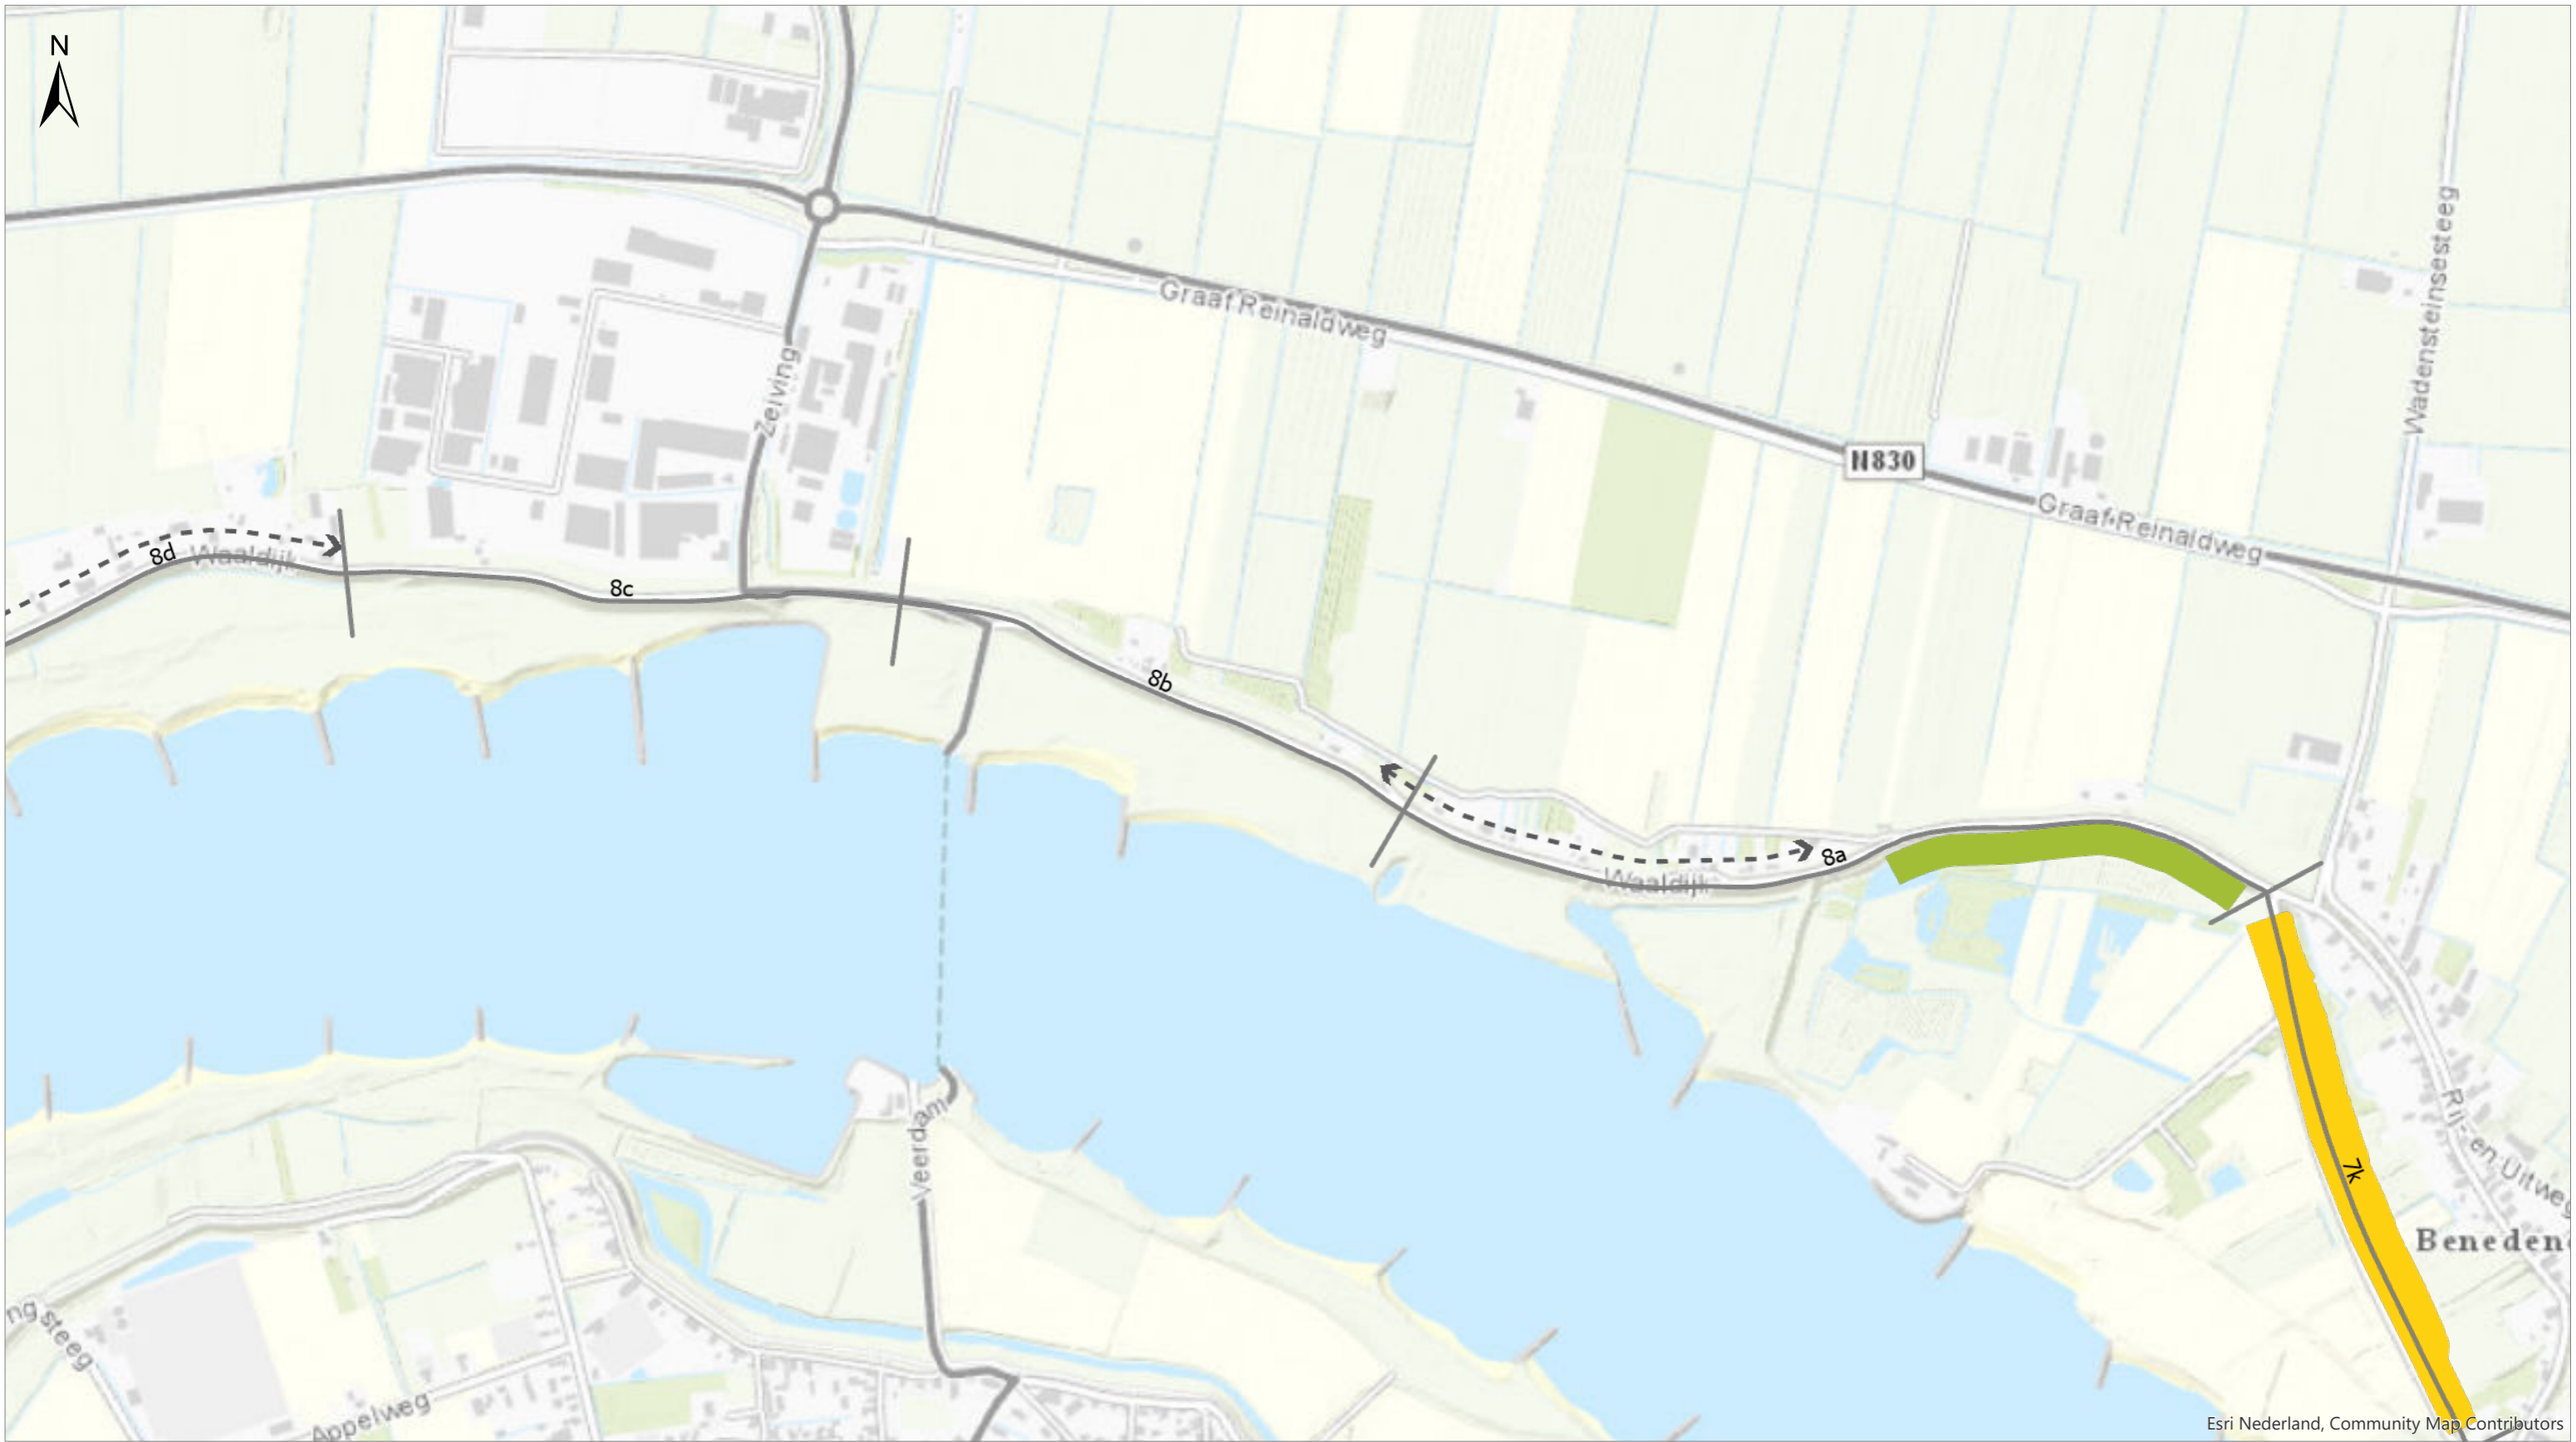

- Scheidingslijnen
 - Dijkvakken
- Dijklandschap en tracé (lijnen)**
- buitenwaarts verschoven markante knik
 - ↔ dijklint verbroken relatie met dijk
- Dijklandschap en tracé (vlakken)**
- binnenberm medegebruik op berm beperkt
 - binnenberm medegebruik op berm
 - verlies oudhoevig land
 - omdijking

Esri Nederland, Community Map Contributors

Titel
Kaartbijlage 8 - Dijklandschap en tracé

Kaartblad 3/8 *Datum* 3/27/2020 *Schaal* 1:8,000

GraafReinaldalliantie

Esri Nederland, Community Map Contributors

- Scheidingslijnen
 - Dijkvakken
- Dijklandschap en tracé (lijnen)**
- buitenwaarts verschoven markante knik
 - 👁️ dijklint verbroken relatie met dijk
- Dijklandschap en tracé (vlakken)**
- 🟠 binnenberm medegebruik op berm beperkt
 - 🟡 binnenberm medegebruik op berm
 - 🟢 verlies oudhoevig land
 - 🟤 omdijking

Esri Nederland, Community Map Contributors

Titel
Kaartbijlage 8 - Dijklandschap en tracé

Kaartblad 4/8 *Datum* 3/27/2020 *Schaal* 1:8,000

GraafReinaldalliantie

Esri Nederland, Community Map Contributors

- Scheidingslijnen
 - Dijkvakken
- Dijklandschap en tracé (lijnen)**
- buitenwaarts verschoven markante knik
 - 👁️ dijklint verbroken relatie met dijk
- Dijklandschap en tracé (vlakken)**
- 🟠 binnenberm medegebruik op berm beperkt
 - 🟡 binnenberm medegebruik op berm
 - 🟢 verlies oudhoevig land
 - 🟤 omdijking