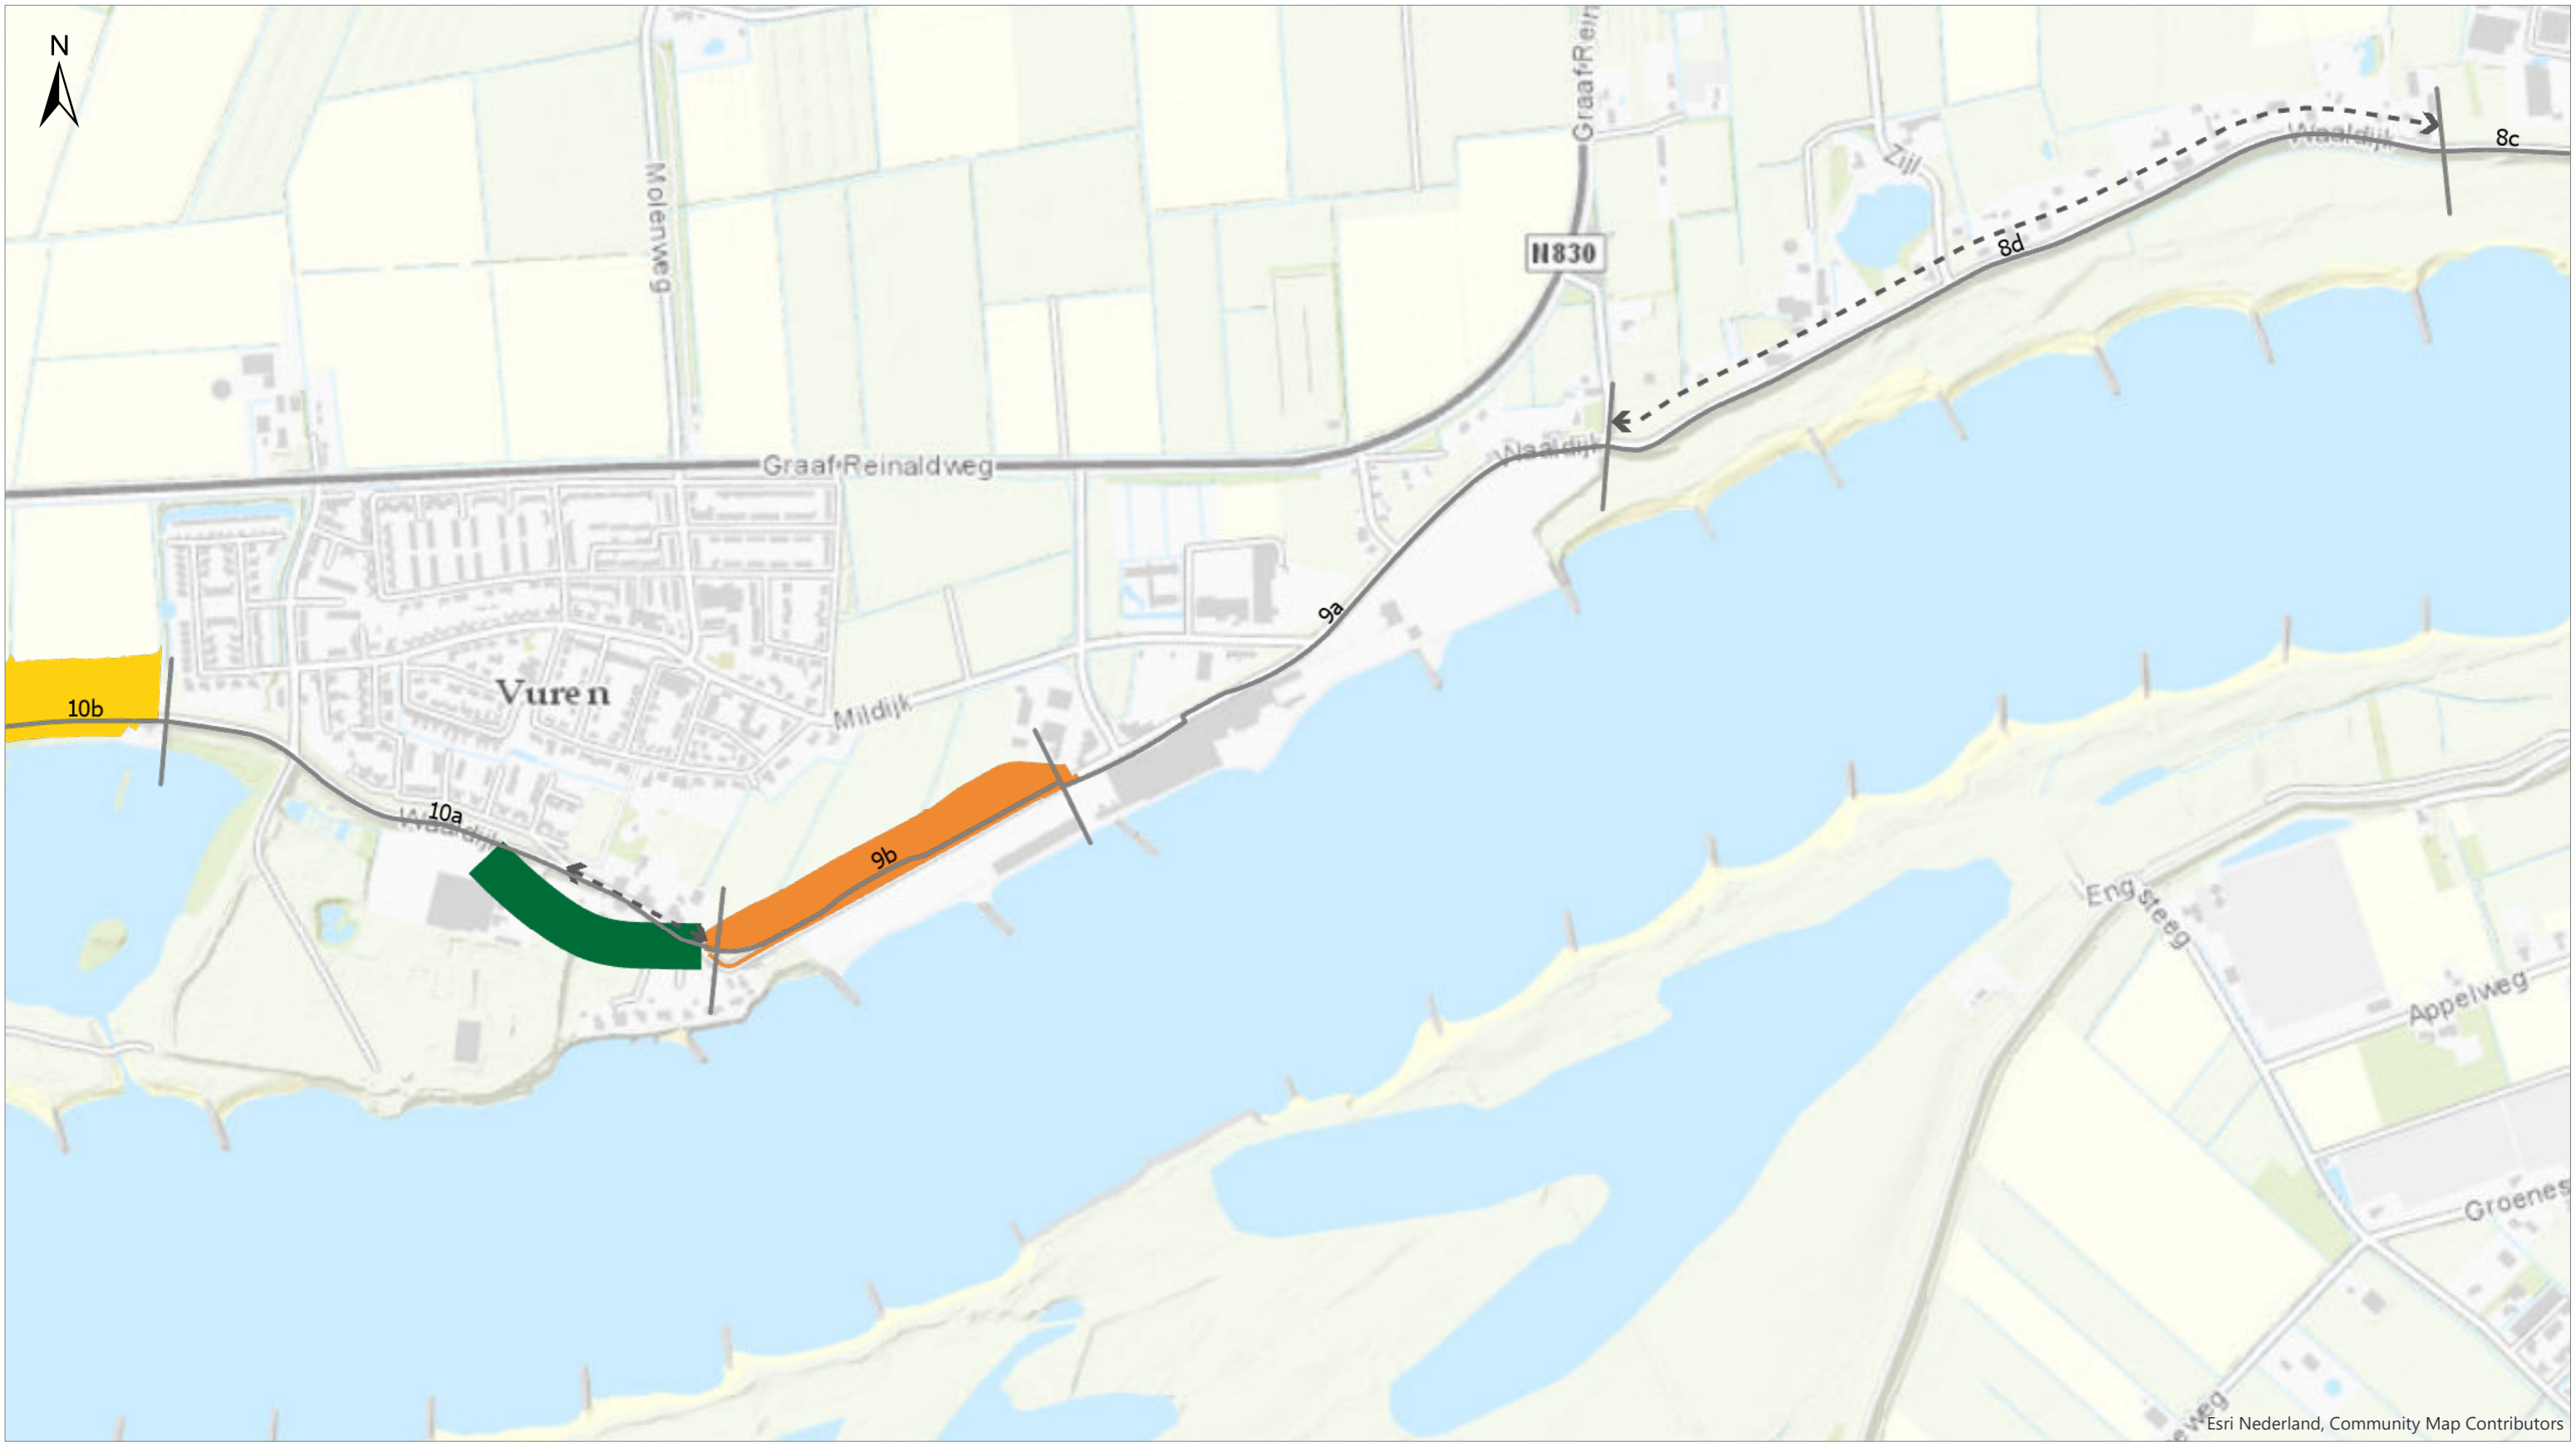

Esri Nederland, Community Map Contributors

Titel
Kaartbijlage 8 - Dijklandschap en tracé

Kaartblad 3/8 *Datum* 3/27/2020 *Schaal* 1:8,000

GraafReinaldalliantie

Esri Nederland, Community Map Contributors

- Scheidingslijnen
 - Dijkvakken
- Dijklandschap en tracé (lijnen)**
- buitenwaarts verschoven markante knik
 - 👁️ dijklint verbroken relatie met dijk
- Dijklandschap en tracé (vlakken)**
- 🟠 binnenberm medegebruik op berm beperkt
 - 🟡 binnenberm medegebruik op berm
 - 🟢 verlies oudhoevig land
 - 🟤 omdijking

Esri Nederland, Community Map Contributors

Titel
Kaartbijlage 8 - Dijklandschap en tracé

Kaartblad 4/8 *Datum* 3/27/2020 *Schaal* 1:8,000

GraafReinaldalliantie

Esri Nederland, Community Map Contributors

- Scheidingslijnen
 - Dijkvakken
- Dijklandschap en tracé (lijnen)**
- buitenwaarts verschoven markante knik
 - 👁️ dijklint verbroken relatie met dijk
- Dijklandschap en tracé (vlakken)**
- 🟠 binnenberm medegebruik op berm beperkt
 - 🟡 binnenberm medegebruik op berm
 - 🟢 verlies oudhoevig land
 - 🟤 omdijking

Esri Nederland, Community Map Contributors

Titel
Kaartbijlage 8 - Dijklandschap en tracé

Kaartblad 5/8 *Datum* 3/27/2020 *Schaal* 1:8,000

Esri Nederland, Community Map Contributors

- Scheidingslijnen
- Dijkvakken

Dijklandschap en tracé (lijnen)

- buitenwaarts verschoven markante knik
- ↔ dijklint verbroken relatie met dijk

Dijklandschap en tracé (vlakken)

- binnenberm medegebruik op berm beperkt
- binnenberm medegebruik op berm
- verlies oudhoevig land
- omdijking