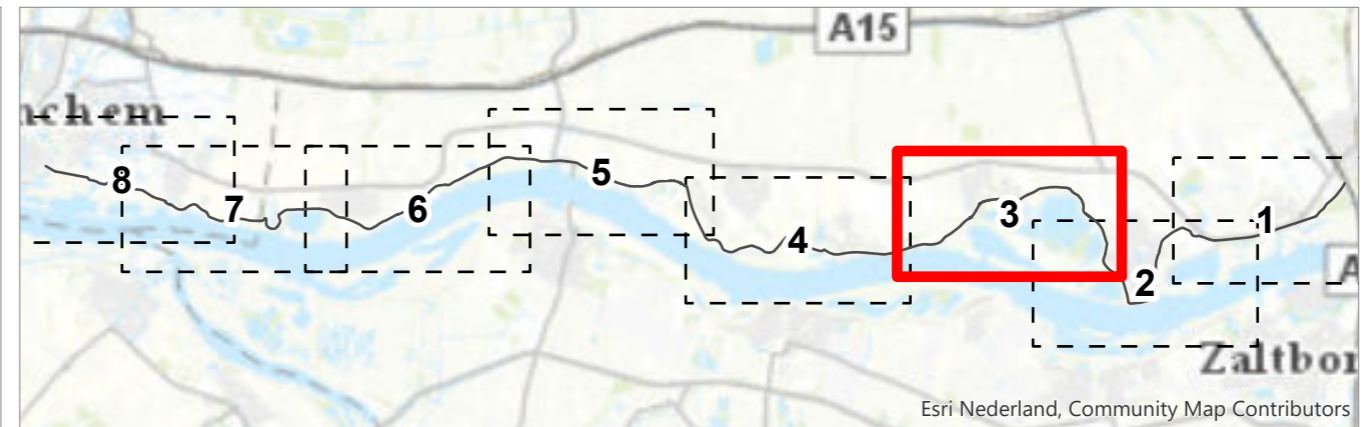

— Dijkvakken

Dijklandschap en tracé (lijnen)

— buitenwaarts verschoven markante knik

👁️ dijklint verbroken relatie met dijk

Dijklandschap en tracé (vlakken)

🟠 binnenberm medegebruik op berm beperkt

🟡 binnenberm medegebruik op berm

🟢 verlies oudhoevig land

🟩 omdijking

Esri Nederland, Community Map Contributors

Titel
Kaartbijlage 8 - Dijklandschap en tracé

Kaartblad 2/8 *Datum* 3/27/2020 *Schaal* 1:8,000

GraafReinaldalliantie

Esri Nederland, Community Map Contributors

- Scheidingslijnen
 - Dijkvakken
- Dijklandschap en tracé (lijnen)**
- buitenwaarts verschoven markante knik
 - ↔ dijklint verbroken relatie met dijk
- Dijklandschap en tracé (vlakken)**
- binnenberm medegebruik op berm beperkt
 - binnenberm medegebruik op berm
 - verlies oudhoevig land
 - omdijking

Esri Nederland, Community Map Contributors

Titel
Kaartbijlage 8 - Dijklandschap en tracé

Kaartblad 3/8 *Datum* 3/27/2020 *Schaal* 1:8,000

GraafReinaldalliantie

Esri Nederland, Community Map Contributors

- Scheidingslijnen
 - Dijkvakken
- Dijklandschap en tracé (lijnen)**
- buitenwaarts verschoven markante knik
 - 👁️ dijklint verbroken relatie met dijk
- Dijklandschap en tracé (vlakken)**
- 🟠 binnenberm medegebruik op berm beperkt
 - 🟡 binnenberm medegebruik op berm
 - 🟢 verlies oudhoevig land
 - 🟤 omdijking