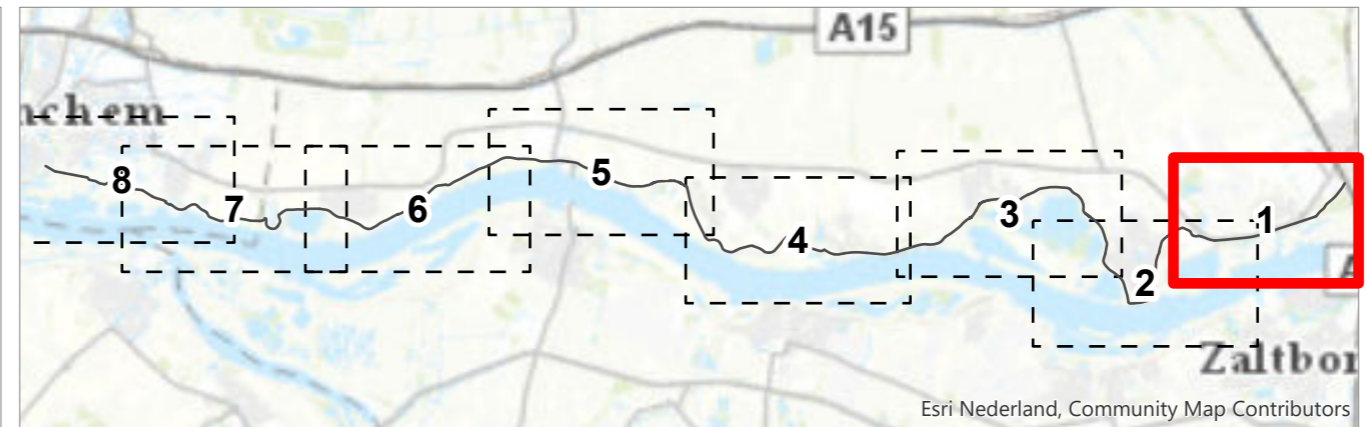

Esri Nederland, Community Map Contributors

- Scheidingslijnen
 - Dijkvakken
- Dijklandschap en tracé (lijnen)**
- buitenwaarts verschoven markante knik
 - 👁️ dijklint verbroken relatie met dijk
- Dijklandschap en tracé (vlakken)**
- 🟠 binnenberm medegebruik op berm beperkt
 - 🟡 binnenberm medegebruik op berm
 - 🟢 verlies oudhoevig land
 - 🟩 omdijking

Esri Nederland, Community Map Contributors

Titel
Kaartbijlage 8 - Dijklandschap en tracé

Kaartblad 1/8 *Datum* 3/27/2020 *Schaal* 1:8,000

GraafReinaldalliantie

Esri Nederland, Community Map Contributors

— Scheidingslijnen

— Dijkvakken

Dijklandschap en tracé (lijnen)

— buitenwaarts verschoven markante knik

👁️ dijklint verbroken relatie met dijk

Dijklandschap en tracé (vlakken)

🟠 binnenberm medegebruik op berm beperkt

🟡 binnenberm medegebruik op berm