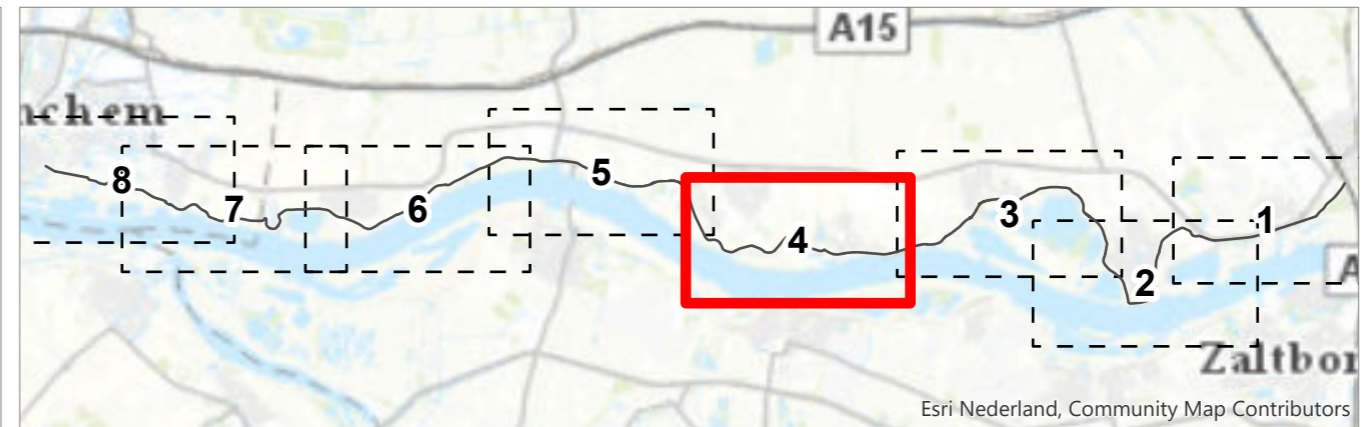

- Scheidingslijnen
 - Dijkvakken
- Dijklandschap en tracé (lijnen)**
- buitenwaarts verschoven markante knik
 - ↔ dijklint verbroken relatie met dijk
- Dijklandschap en tracé (vlakken)**
- binnenberm medegebruik op berm beperkt
 - binnenberm medegebruik op berm
 - verlies oudhoevig land
 - omdijking

Esri Nederland, Community Map Contributors

Titel
Kaartbijlage 8 - Dijklandschap en tracé

Kaartblad 3/8 *Datum* 3/27/2020 *Schaal* 1:8,000

GraafReinaldalliantie

Esri Nederland, Community Map Contributors

- Scheidingslijnen
 - Dijkvakken
- Dijklandschap en tracé (lijnen)**
- buitenwaarts verschoven markante knik
 - 👁️ dijklint verbroken relatie met dijk
- Dijklandschap en tracé (vlakken)**
- 🟠 binnenberm medegebruik op berm beperkt
 - 🟡 binnenberm medegebruik op berm
 - 🟢 verlies oudhoevig land
 - 🟤 omdijking

Esri Nederland, Community Map Contributors

Titel
Kaartbijlage 8 - Dijklandschap en tracé

Kaartblad 4/8 *Datum* 3/27/2020 *Schaal* 1:8,000

GraafReinaldalliantie

Esri Nederland, Community Map Contributors

- Scheidingslijnen
 - Dijkvakken
- Dijklandschap en tracé (lijnen)**
- buitenwaarts verschoven markante knik
 - 👁️ dijklint verbroken relatie met dijk
- Dijklandschap en tracé (vlakken)**
- 🟠 binnenberm medegebruik op berm beperkt
 - 🟡 binnenberm medegebruik op berm
 - 🟢 verlies oudhoevig land
 - 🟤 omdijking